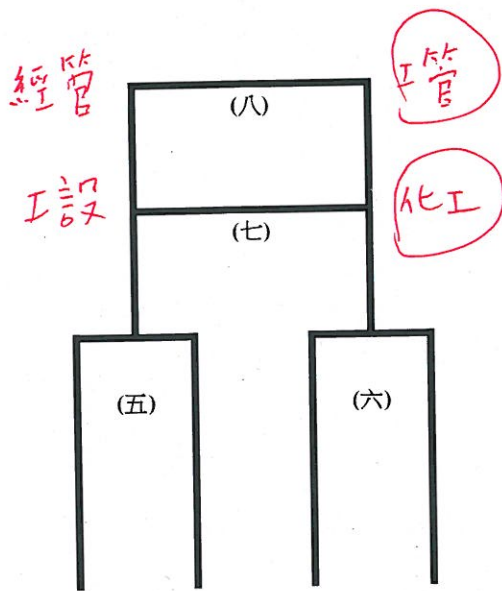

# 國立臺北科技大學 112學年度系際盃女子排球錦標賽賽程表

A1 B2 A2 B1  
 經營 工 化 工  
 管 設 工 管

化工系 A組 建築系  
 50 : 0

B組

工管系	工設系
50	39