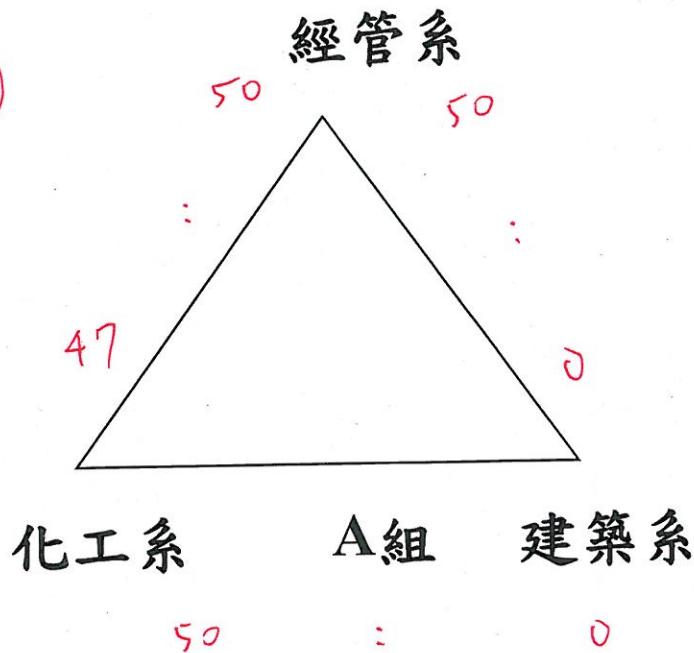

# 國立臺北科技大學 112學年度系際盃女子排球錦標賽賽程表

A1 B2 A2 B1  
 經營 工 化 工  
 管 設 工 管

化工系 A組 建築系  
 50 : 0

B組

工管系	工設系
50	39