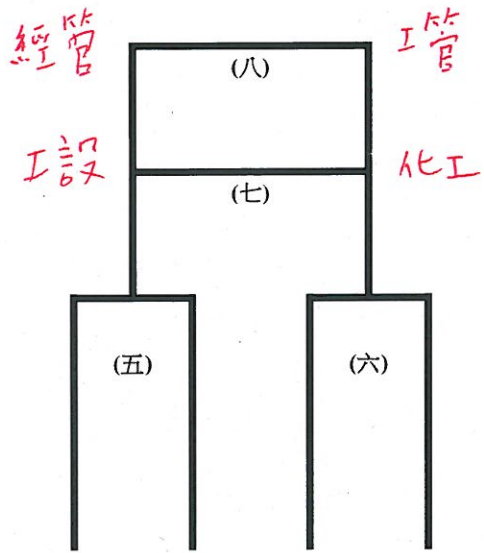

國立臺北科技大學 112學年度系際盃女子排球錦標賽賽程表

A1 B2 A2 B1
 經營 工 化 工
 管 設 工 管

化工系 A組 建築系
 50 : 0

B組	
工管系	工設系
50	: 39