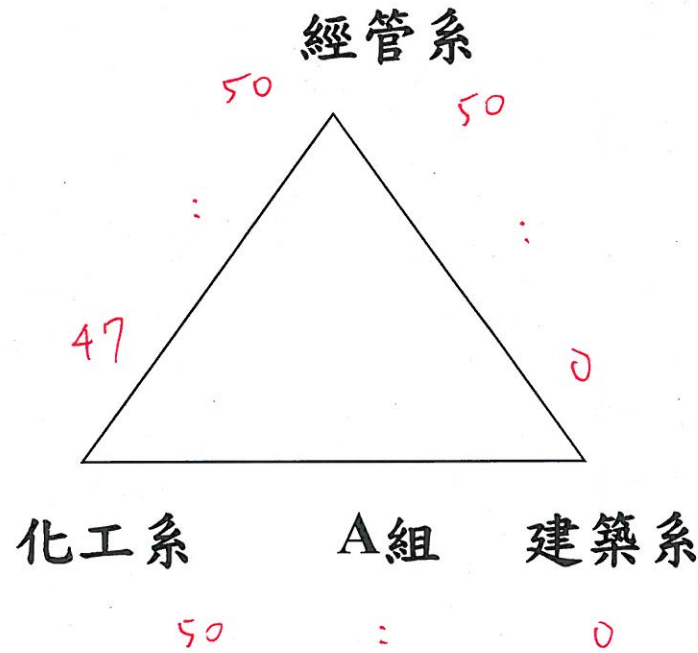

國立臺北科技大學 112學年度系際盃女子排球錦標賽賽程表

A1 B2 A2 B1
 經營 工 化 工
 管 設 工 管

化工系 A組 建築系
 50 : 0

B組	
工管系	工設系
50	: 39