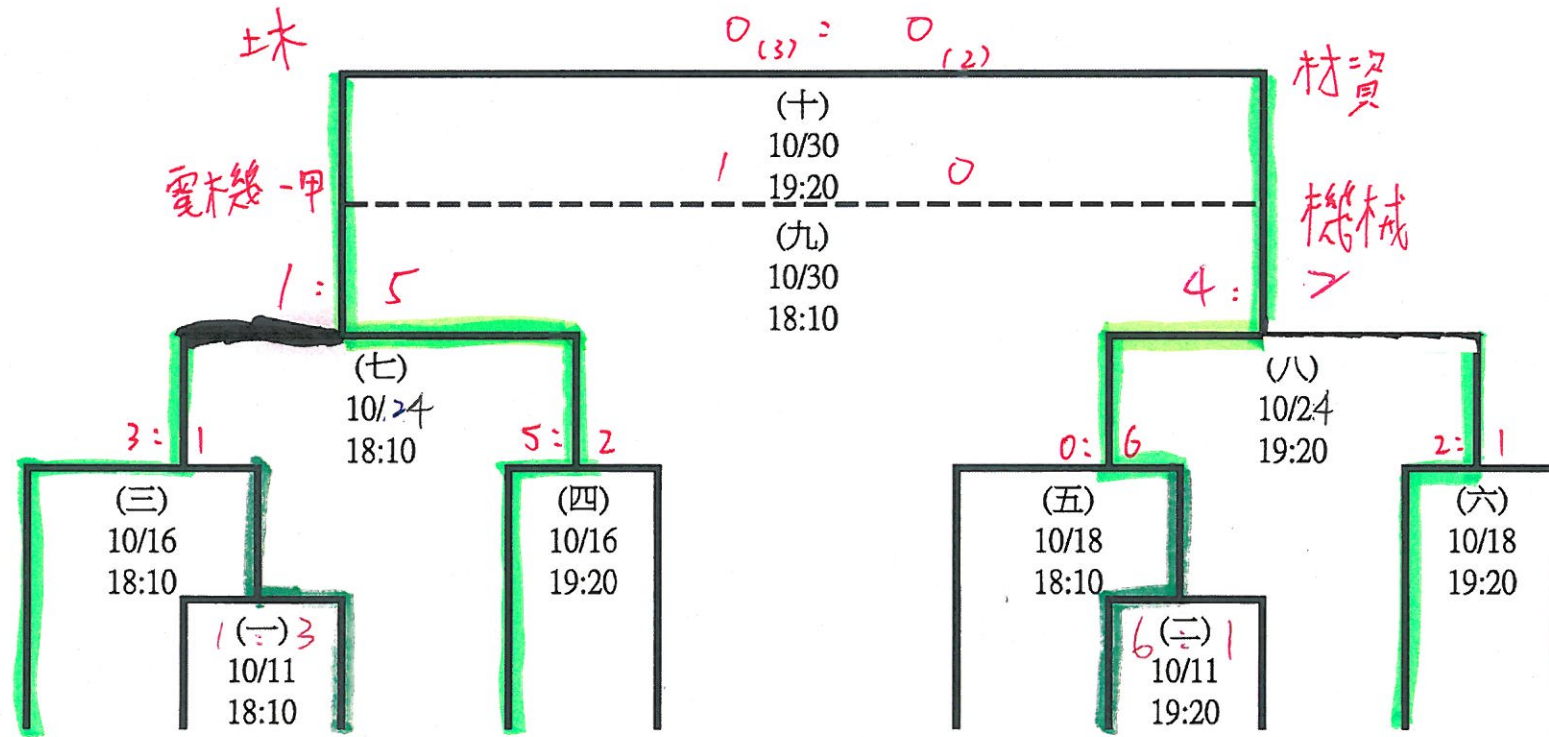

第一名：土木一甲
 第二名：材資一乙
 第三名：電機一甲
 第四名：機械一乙

國立臺北科技大學 112年新生盃 足球 錦標賽賽程表

電機一甲 電機一丙 分子一 土木一甲 電資一

工管一乙 材資一乙 智動一 機械一乙 電子一甲